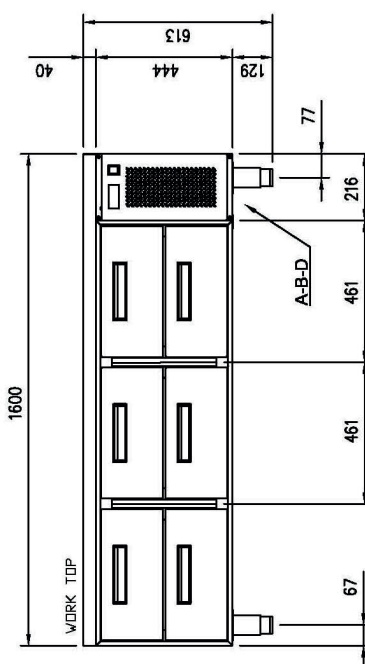

Sap kód	00012021	Objem komory [l]	86
Šířka netto [mm]	1200	Počet GN / EN zařízení	4
Hloubka netto [mm]	685	Velikost GN / EN zařízení	GN 1/1
Výška netto [mm]	575	Minimální teplota zařízení [°C]	-10
Hmotnost netto [kg]	94.00	Maximální teplota zařízení [°C]	-24
Příkon elektrický [kW]	0.353	Chladivo	R290
Napájení	230 V / 1N - 50 Hz	Klimatická třída	5
Energetická třída	G		

Stoly chladicí a mrazicí

A= ELECTRICAL CONNECTION
B= GAS CONNECTION ø8 ø10
D= WATER DISCHARGE ø20 (M)

Podstavba mrazicí elektrická GN 1/1 bez desky 2x2 zásuvky nerez

Model	Sap kód	00012021
LNSF 702 2Z BD	Skupina artiklů	Stoly chladicí a mrazicí

1. Sap kód:

00012021

2. Šířka netto [mm]:

1200

3. Hloubka netto [mm]:

685

4. Výška netto [mm]:

575

5. Hmotnost netto [kg]:

94.00

6. Šířka brutto [mm]:

1220

7. Hloubka brutto [mm]:

705

8. Výška brutto [mm]:

700