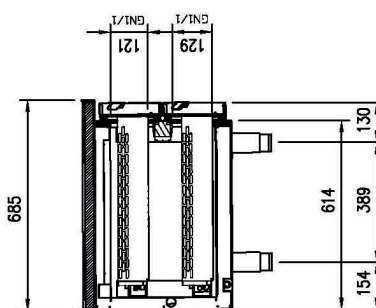

Sap kód	00012021	Objem komory [l]	86
Šířka netto [mm]	1200	Počet GN / EN zařízení	4
Hloubka netto [mm]	685	Velikost GN / EN zařízení	GN 1/1
Výška netto [mm]	575	Minimální teplota zařízení [°C]	-10
Hmotnost netto [kg]	94.00	Maximální teplota zařízení [°C]	-24
Příkon elektrický [kW]	0.353	Chladivo	R290
Napájení	230 V / 1N - 50 Hz	Klimatická třída	5
Energetická třída	G		

Stoly chladicí a mrazicí

A= ELECTRICAL CONNECTION
B= GAS CONNECTION ø8 ø10
D= WATER DISCHARGE ø20 (M)

Podstavba mrazicí elektrická GN 1/1 bez desky 2x2 zásuvky nerez

Model	Sap kód	00012021
LNSF 702 2Z BD	Skupina artiklů	Stoly chladicí a mrazicí

1. Sap kód:

00012021

2. Šířka netto [mm]:

1200

3. Hloubka netto [mm]:

685

4. Výška netto [mm]:

575

5. Hmotnost netto [kg]:

94.00

6. Šířka brutto [mm]:

1220

7. Hloubka brutto [mm]:

705

8. Výška brutto [mm]:

700