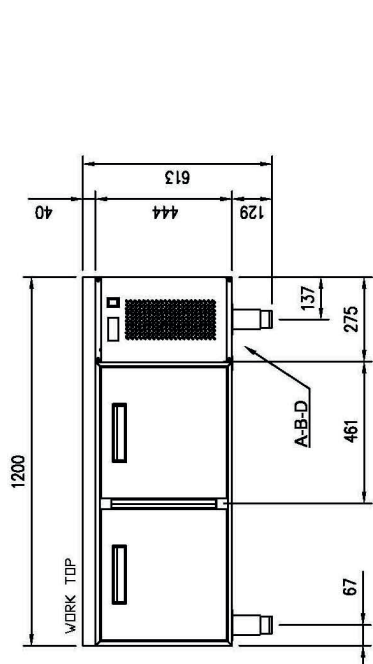

Sap kód	00012021	Objem komory [l]	86
Šířka netto [mm]	1200	Počet GN / EN zařízení	4
Hloubka netto [mm]	685	Velikost GN / EN zařízení	GN 1/1
Výška netto [mm]	575	Minimální teplota zařízení [°C]	-10
Hmotnost netto [kg]	94.00	Maximální teplota zařízení [°C]	-24
Příkon elektrický [kW]	0.353	Chladivo	R290
Napájení	230 V / 1N - 50 Hz	Klimatická třída	5
Energetická třída	G		

Stoly chladicí a mrazicí

A= ELECTRICAL CONNECTION
B= GAS CONNECTION ø8 ø10
D= WATER DISCHARGE ø20 (M)

Podstavba mrazicí elektrická GN 1/1 bez desky 2x2 zásuvky nerez

Model	Sap kód	00012021
LNSF 702 2Z BD	Skupina artiklů	Stoly chladicí a mrazicí

1. Sap kód:

00012021

2. Šířka netto [mm]:

1200

3. Hloubka netto [mm]:

685

4. Výška netto [mm]:

575

5. Hmotnost netto [kg]:

94.00

6. Šířka brutto [mm]:

1220

7. Hloubka brutto [mm]:

705

8. Výška brutto [mm]:

700