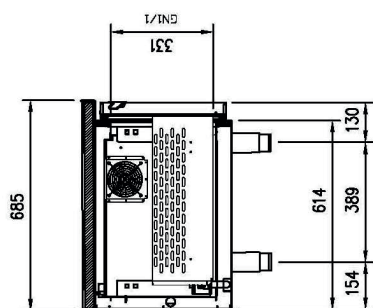

Technický list

Technický výkres

Podstavba mrazicí elektrická GN 1/1 bez desky 2x2 zásuvky nerez

Model

Sap kód

00012021

LNSF 702 ZZ BD

Skupina artiklů

Stoly chladicí a mrazicí

A= ELECTRICAL CONNECTION
B= GAS CONNECTION ø8 ø10
D= WATER DISCHARGE ø20 (M)

Podstavba mrazicí elektrická GN 1/1 bez desky 2x2 zásuvky nerez

Model	Sap kód	00012021
LNSF 702 2Z BD	Skupina artiklů	Stoly chladicí a mrazicí

1. Sap kód:

00012021

2. Šířka netto [mm]:

1200

3. Hloubka netto [mm]:

685

4. Výška netto [mm]:

575

5. Hmotnost netto [kg]:

94.00

6. Šířka brutto [mm]:

1220

7. Hloubka brutto [mm]:

705

8. Výška brutto [mm]:

700